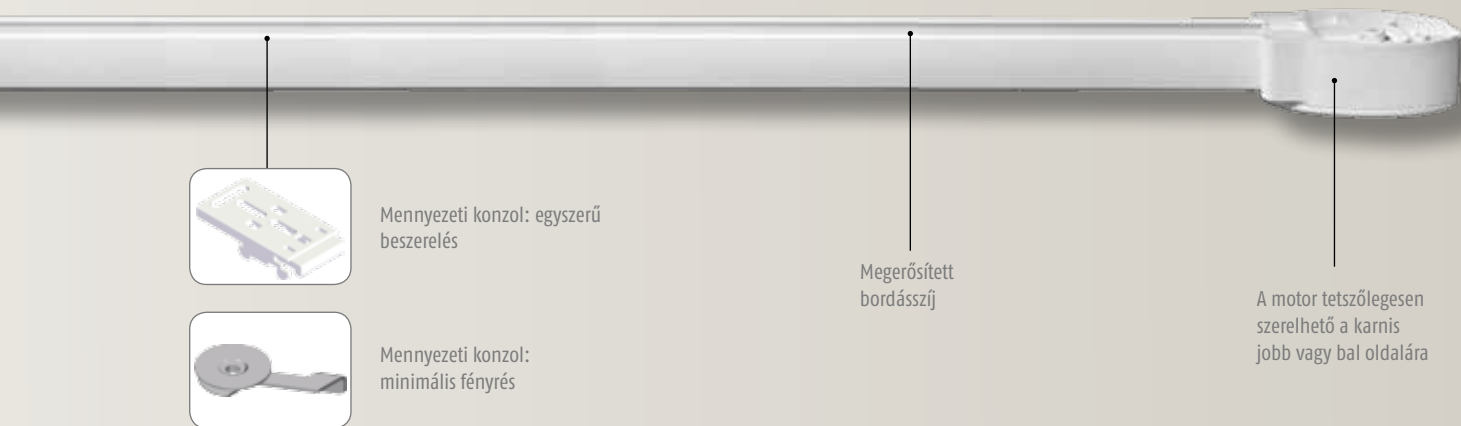

- A motor az álmennyezetbe is rejthető.
- A helyszínen a kívánt oldalra szerelhető.
- Egyszerű csatlakozás:

Flexibilis

- Széleskörű felhasználás: Speciális alkatrészek, speciális függöny megoldásokhoz.
- A Somfy innovációnak köszönhetően a különféle vezérlések egyszerűen csatlakoztathatóak a motorba.
- Hajlítási rádiusz 30 cm.
- Max. 15 m hosszú karnishoz, illetve max. 100 kg-os függönyhöz (tandem).
- Animeo árnyékolórendszerbe integrálható.

Csendes

- Csendes működés (<44 dB(A)).
- Lágy indulás és megállás.

Egyszerű

- Automatikus végállás beállítás és akadály érzékelés.
- Beüzemelés után karbantartást nem igényel.

Standard szerelés

Fejjel lefelé történő
szerelés

Mennyezeti konzol: egyszerű beszerelés

Mennyezeti konzol: minimális fényrés

Megerősített bordásszíf

A motor tetszőlegesen szerelhető a karnis jobb vagy bal oldalára

Széleskörű kínálat minden típusú függönyhöz