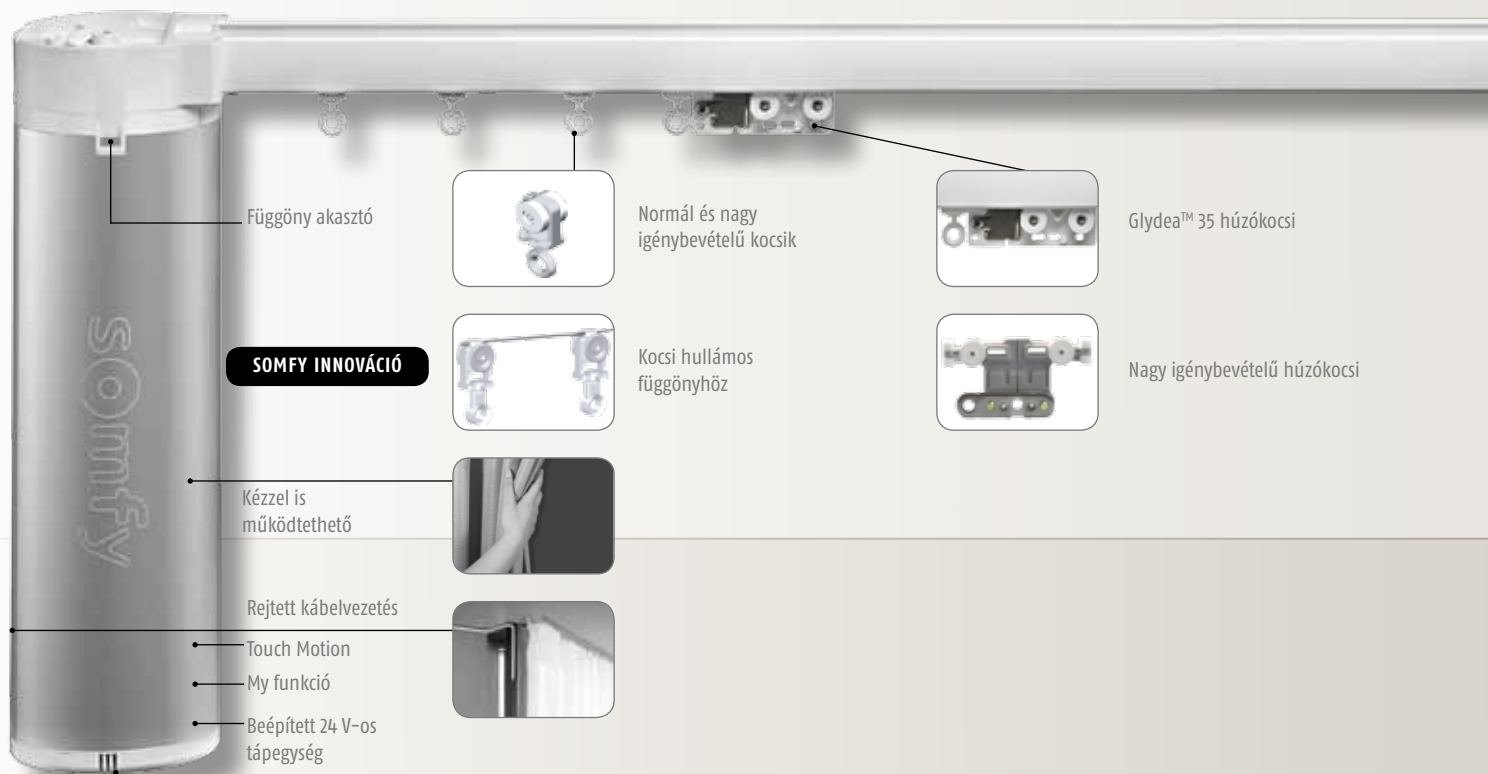

Glydea™

A megoldás könnyed függönymozgatáshoz

HOME MOTION by
somfy®

Függöny akasztó

SOMFY INNOVÁCIÓ

Kézzel is
működtethető

Rejtett kábelvezetés

Touch Motion

My funkció

Beépített 24 V-os
tápegység

Normál és nagy
igénybevételű kocsik

Kocsi hullámos
függönyhöz

Glydea™ 35 húzókocsi

Nagy igénybevételű húzókocsi

SOMFY INNOVÁCIÓ

Könnyen csatlakoztatható RTS vevő

PLUG IN MODULOK:

- RTS vevő
- RS 485 modul
- Tandem modul

Glydea™, SOMFY MINŐSÉG

- 15 év működésre tesztelve.
- 5 év garancia.
- A nemzetközi előírásoknak is megfelel.

Glydea™, a különbség a részletekben rejlik!

A kívánt méretű motoros mozgatású függönykarnis készre szerelt állapotban.

Eszztétikus

- Rejtett kábelvezetés: a kábel tetszőlegesen alul vagy felül is elvezethető.
- Minimális fényrés a mennyezeti konzol méretének köszönhetően.